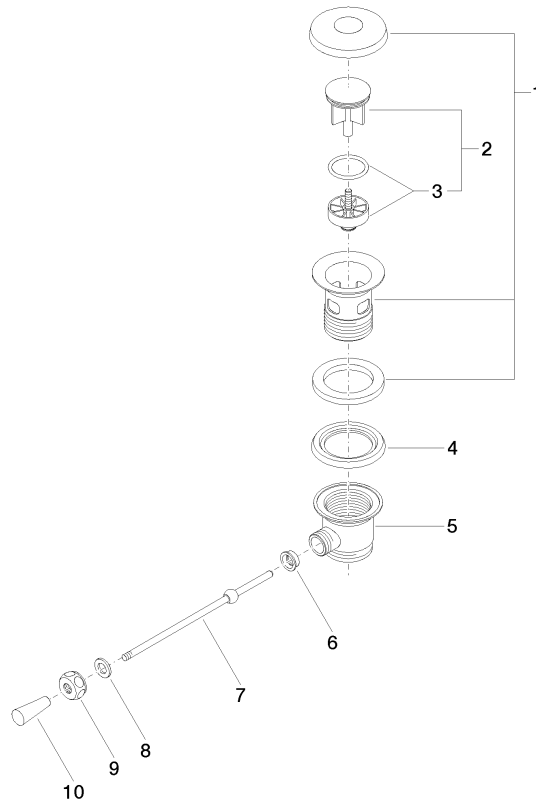

Piletta 1 1/4" - Champagne spazzolato (Oro 22k)

IMO

10 300 970

- lunghezza leva a ginocchio 185 mm

Solamente per lavabo con troppopieno.

Compatibile con: IMO, LULU, MADISON, MEM, TARA, CL.1, LISSÉ, VAIA, META, CYO

	Champagne spazzolato (Oro 22k)	10 300 970-46
	Cromato	10 300 970-00
	Platinato spazzolato	10 300 970-06
	Platinato	10 300 970-08
	Ottone (Oro 23k)	10 300 970-09
	Dark Chrome	10 300 970-19
	Light Gold	10 300 970-26
	Light Gold spazzolato	10 300 970-27
	Ottone spazzolato (Oro 23k)	10 300 970-28
	Nero opaco	10 300 970-33
	Bronzo spazzolato	10 300 970-42
	Champagne (Oro 22k)	10 300 970-47
	Cromo spazzolato	10 300 970-93
	Dark Platinum spazzolato	10 300 970-99

10 300 970

10 300 970

Parts for other
finishes can be found
here: Cromato

Elenco delle parti di ricambio

N.	Codice articolo	Denominazione	Quantità necessaria	Tempo di produzione
1	90 11 01 026 00-46	tazza	1	30
2	04 31 20 016 00-46	tappo	1	-
Il pezzo di ricambio non può più essere ordinato, si prega di ordinare l'articolo sostitutivo				
3	04 28 10 026 00 90	accessori	1	2
4	09 14 03 025 90	guarnizione	1	2
5	09 11 01 023-46	tazza	1	60
6	09 14 05 040 90	guarnizione	1	2
7	09 31 09 055-46	astina	1	30
8	09 30 11 049 90	rondella	1	2
9	09 23 30 003-46	dado	1	30
10	09 20 01 040-46	manopola	1	30